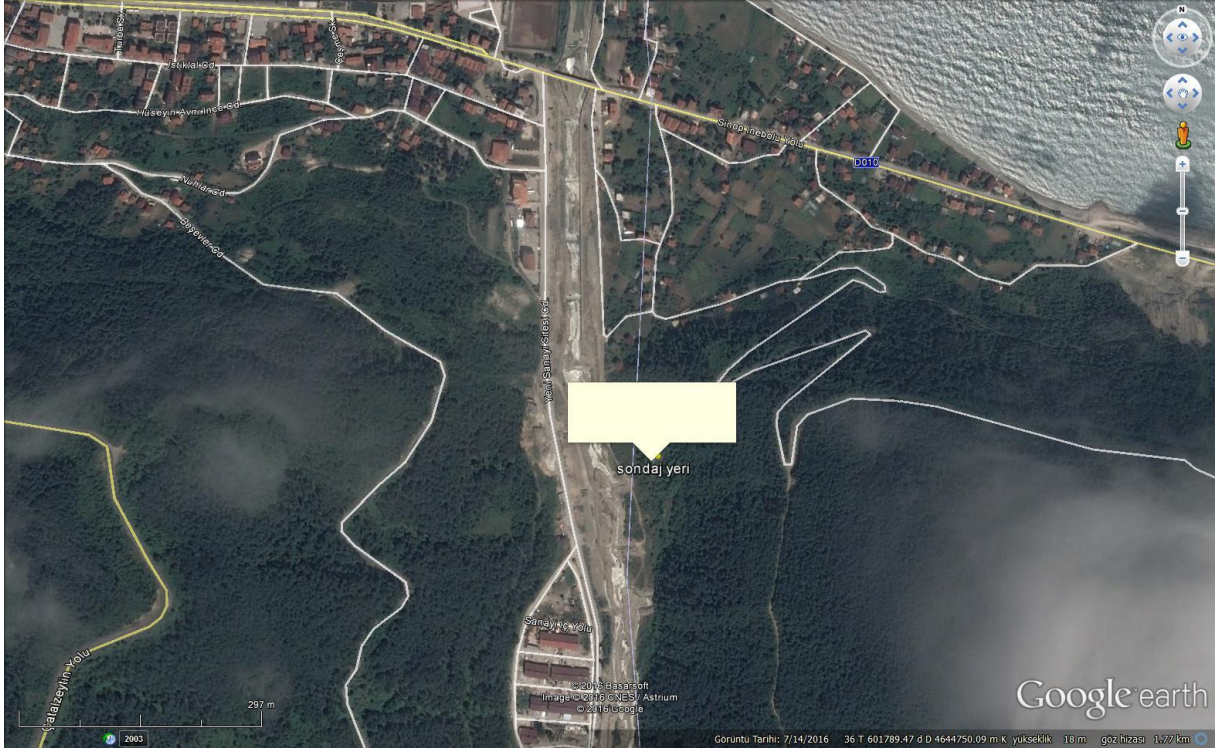

TÜRKELİ GENÇEK KÖYÜ İÇME SUYU SONDAJ YERİ TESPİTİ YAPILDI