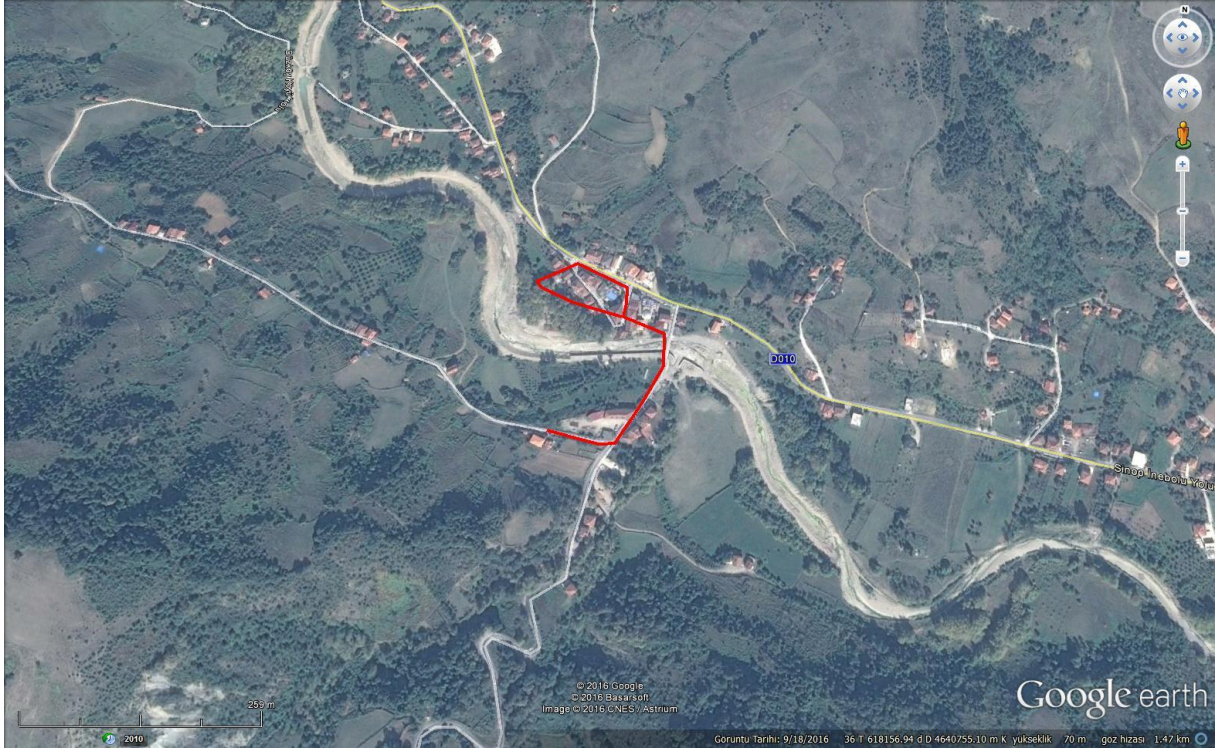

HACIOĐLAN.kml

BOYABAT MURATLI KÖYÜ İÇME SUYU SONDAJ YERİ TESPİTİ YAPILDI

DURAĞAN KARAGÜNEY KÖYÜ YUKARI MAHALLE İÇME SUYU TRFİ HATTI PROJESİ ÖLÇÜMÜ YAPILDI

KARAGÜNEY.kml

DİKMEN YENİKÖY KÖYÜ İÇME SUYU SONDAJ YERİ TESPİTİ YAPILDI

GERZE BELÖREN KÖYÜ İÇME SUYU TERFİ HATTI PROJESİ ÖLÇÜMÜ YAPILDI

BELOREN.kml

TÜRKELİ GENÇEK KÖYÜ İÇME SUYU SONDAJ YERİ TESPİTİ YAPILDI

ERFELEK KIZILCAELMA KÖYÜ KANALİZASYON HATTI PROJESİ GEÇİCİ KABULÜ YAPILDI

KIZILCAELMA.kml

SARAYDÜZÜ BAŞEKİN KÖYÜ KANALİZASYON HATTI PROJESİ TESİS YERİ REVİZYON ÖLÇÜMÜ YAPILDI

TÜRKELİ KARABEY KÖYÜ KANALİZASYON HATTI PROJESİ GEÇİCİ KABULÜ YAPILDI

KARABEY.kml

TÜRKELİ TURAN KÖYÜ TERFİLİ İÇME SUYU HATTI PROJESİ GEÇİCİ KABULÜ YAPILDI