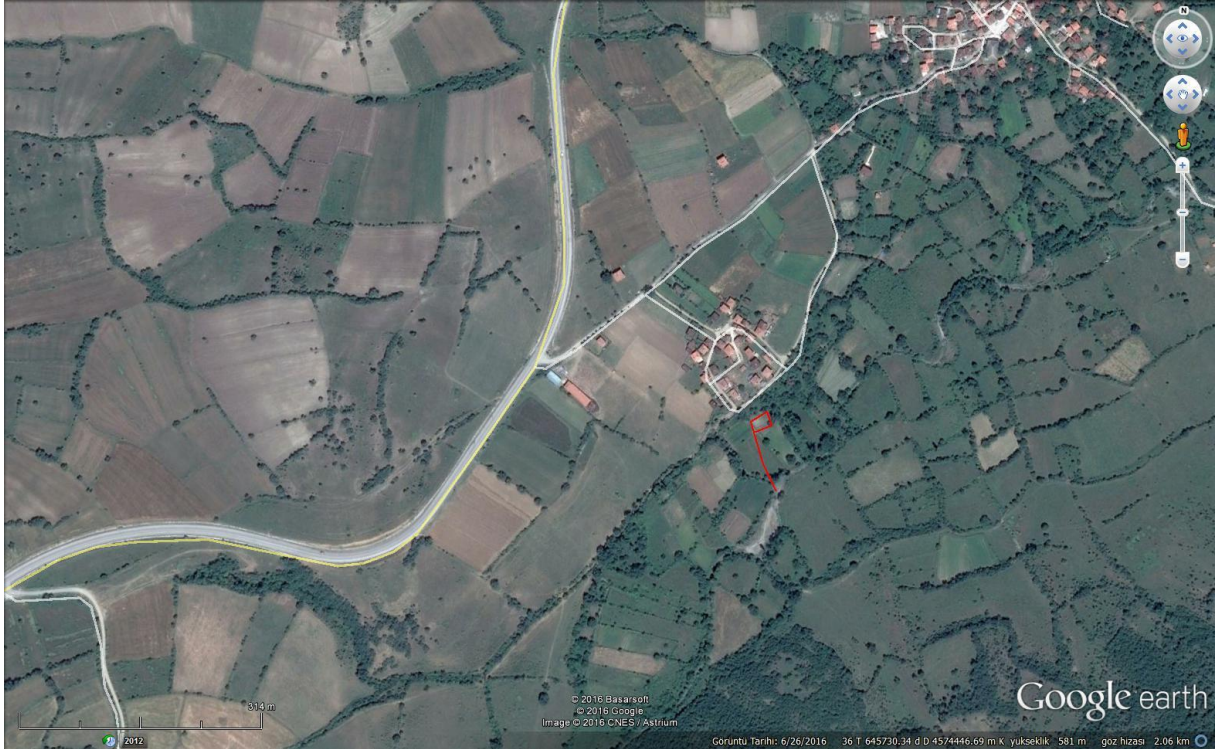

SARAYDÜZÜ BAŞEKİN KÖYÜ KANALİZASYON HATTI PROJESİ TESİS YERİ REVİZYON ÖLÇÜMÜ YAPILDI