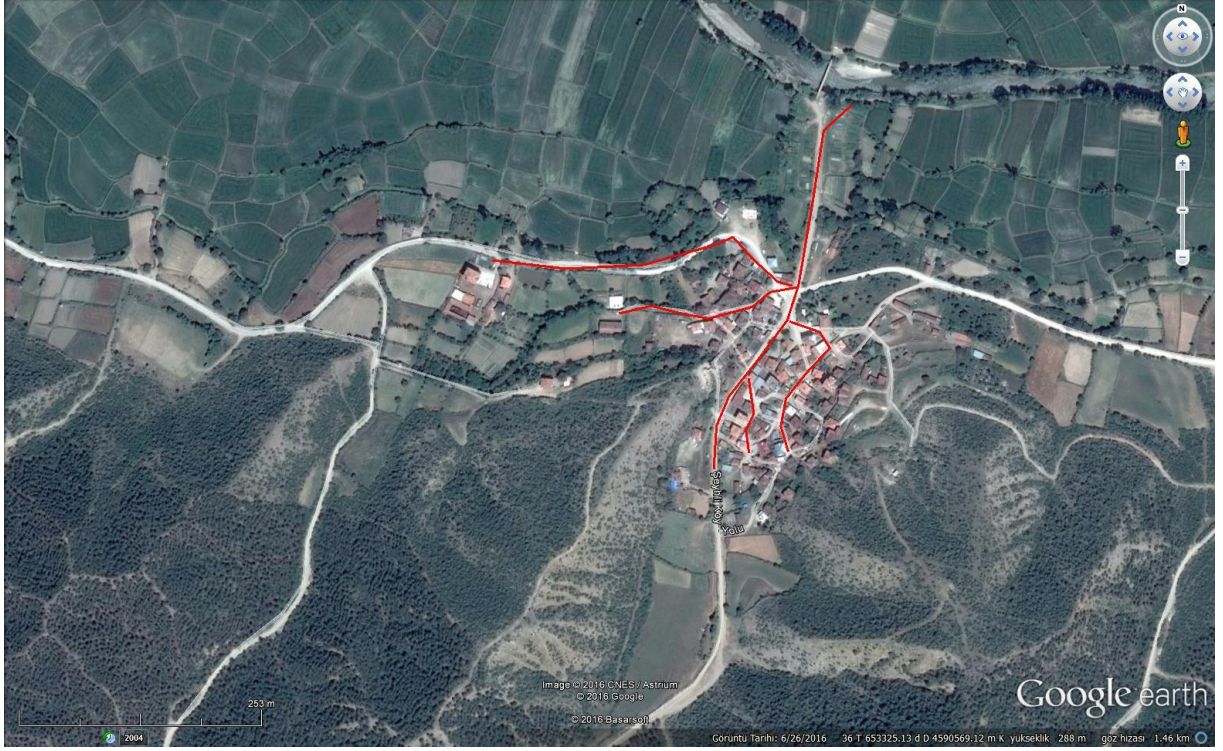

BOYABAT ŐIHLI KÖYÜ KANALİZASYON HATTI PROJESİ GEÇİCİ KABULÜ YAPILDI