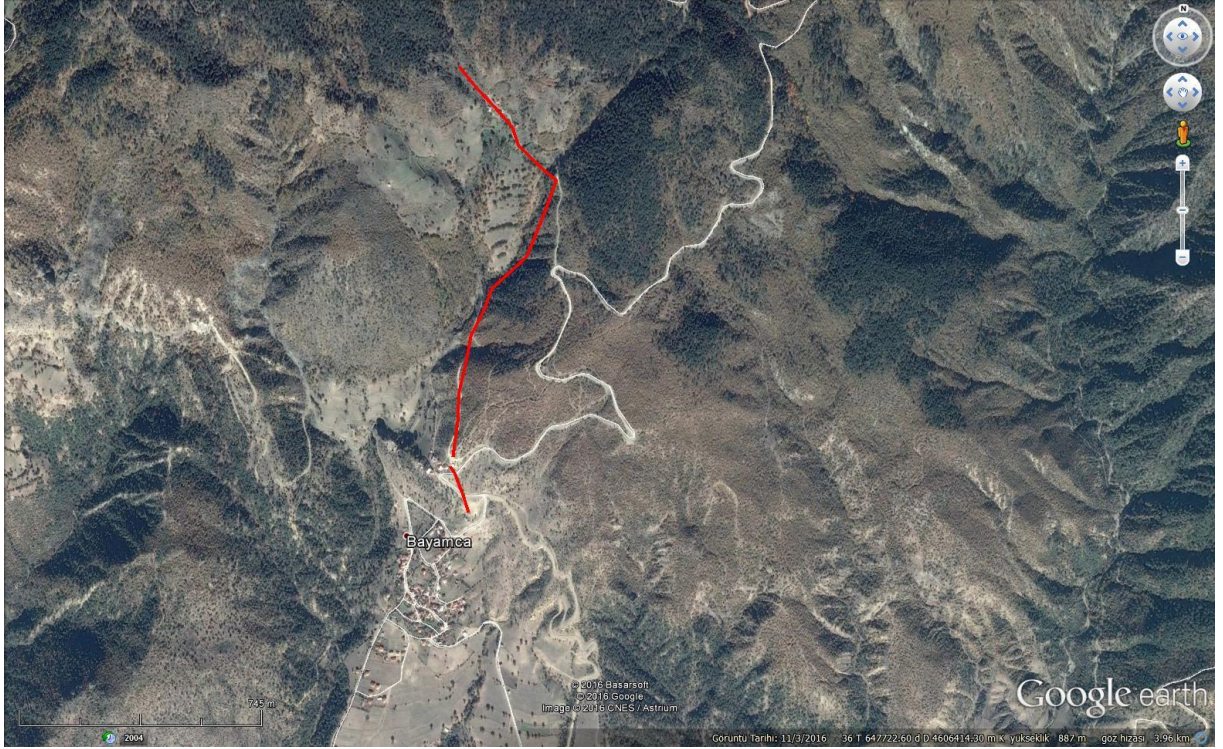

BOYABAT BAYAMCA KÖYÜ İÇME SUYU HATTI PROJESİ GEÇİCİ KABULÜ YAPILDI

BAYAMCA.kml