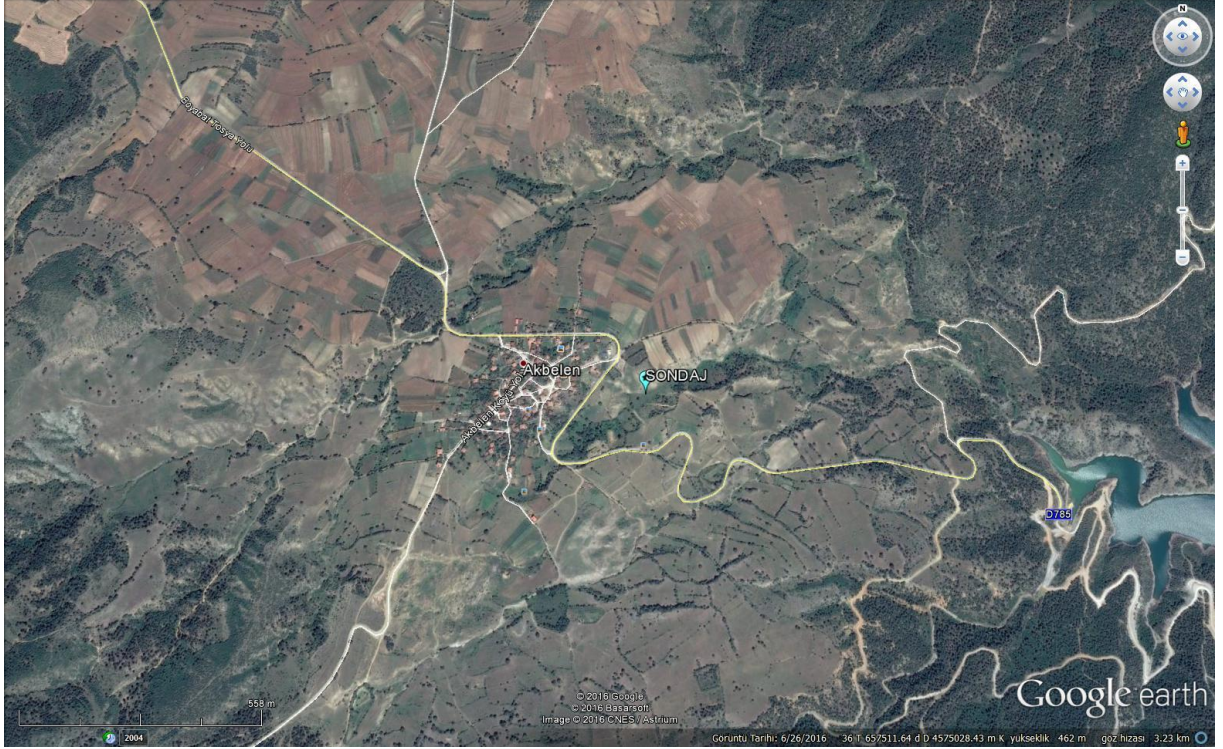

SINOP İL ÖZEL İDARESİ
SU VE KANAL HİZMETLERİ MÜDÜRLÜĞÜ
ARALIK AYI FAALİYETLERİ
2016

**DURAĞAN OLUCAK KÖYÜ İÇME SUYU İSALE HATTI PROJESİ
ÖLÇÜMÜ YAPILDI**

DURAĞAN DAĞDELEN KÖYÜ İÇME SUYU SONDAJ YERİ TESPİTİ YAPILDI

SARAYDÜZÜ AKBELEN KÖYÜ İÇME SUYU SONDAJ YERİ TESPİTİ YAPILDI

DURAĞAN OLUKBAŐI KÖYÜ İÇME SUYU ŐEBEKE HATTI İLAVE PROJESİ ÖLÇÜMÜ YAPILDI

OLUKBAŐI.kml

DURAĞAN HACIOĞLAN KÖYÜ İÇME SUYU TERFİ HATTI TADİLAT PROJESİ ÖLÇÜMÜ YAPILDI

HACIOĐLAN.kml

BOYABAT MURATLI KÖYÜ İÇME SUYU SONDAJ YERİ TESPİTİ YAPILDI

DURAĞAN KARAGÜNEY KÖYÜ YUKARI MAHALLE İÇME SUYU TRFİ HATTI PROJESİ ÖLÇÜMÜ YAPILDI

KARAGÜNEY.kml

DİKMEN YENİKÖY KÖYÜ İÇME SUYU SONDAJ YERİ TESPİTİ YAPILDI

**DURAĐAN SALARKOLU KÖYÜ İÇME SUYU PROJESİ
MOTOPOMP ONARIMI YAPILDI**

BOYABAT YEŐILYURT KÖYÜ İÇME SUYU PROJESİ MOTOPOMP ONARIMI YAPILDI

DİKMEN KARAAĞAÇ KÖYÜ İÇME SUYU PROJESİ MOTOPOMP ONARIMI YAPILDI

TÜRKELİ TURAN KÖYÜ İÇME SUYU PROJESİ MOTOPOMP MONTAJI YAPILDI