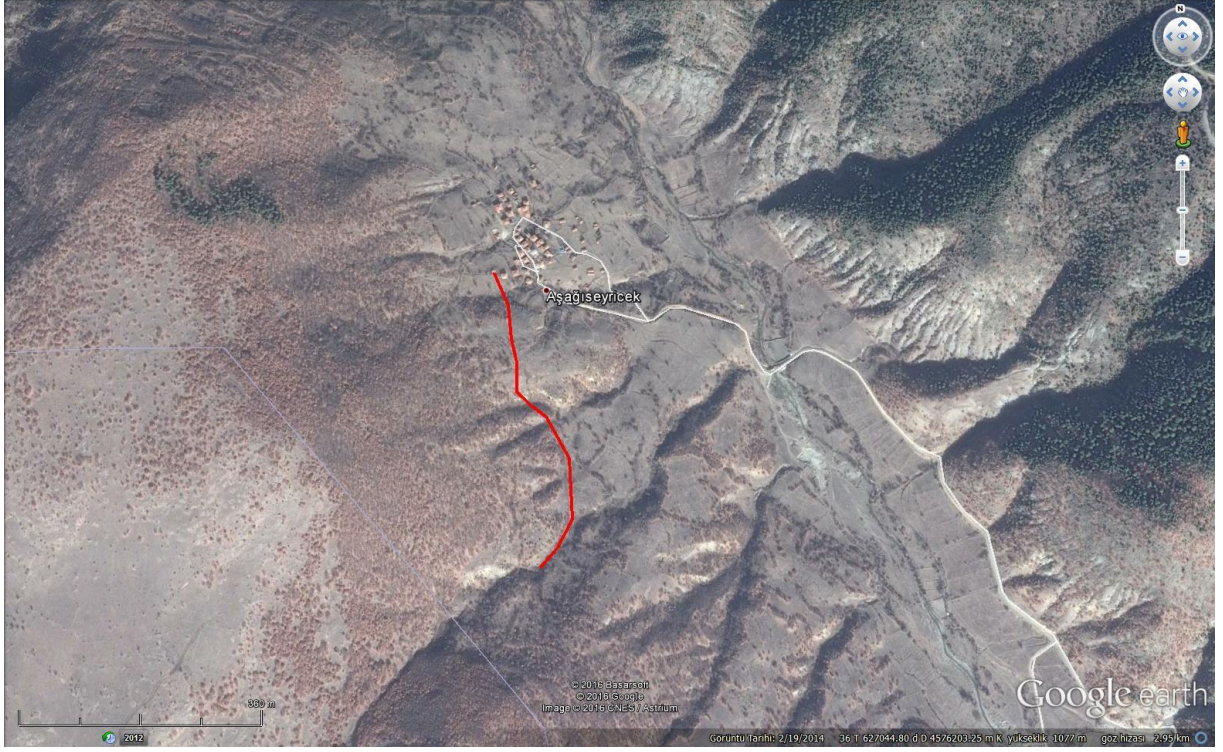

BOYABAT AŐAĐI SEYRİCEK KÖYÜ İÇME SUYU HATTI PROJESİ GEÇİCİ KABULÜ YAPILDI

AŐAĐI SEYRİCEK.kml