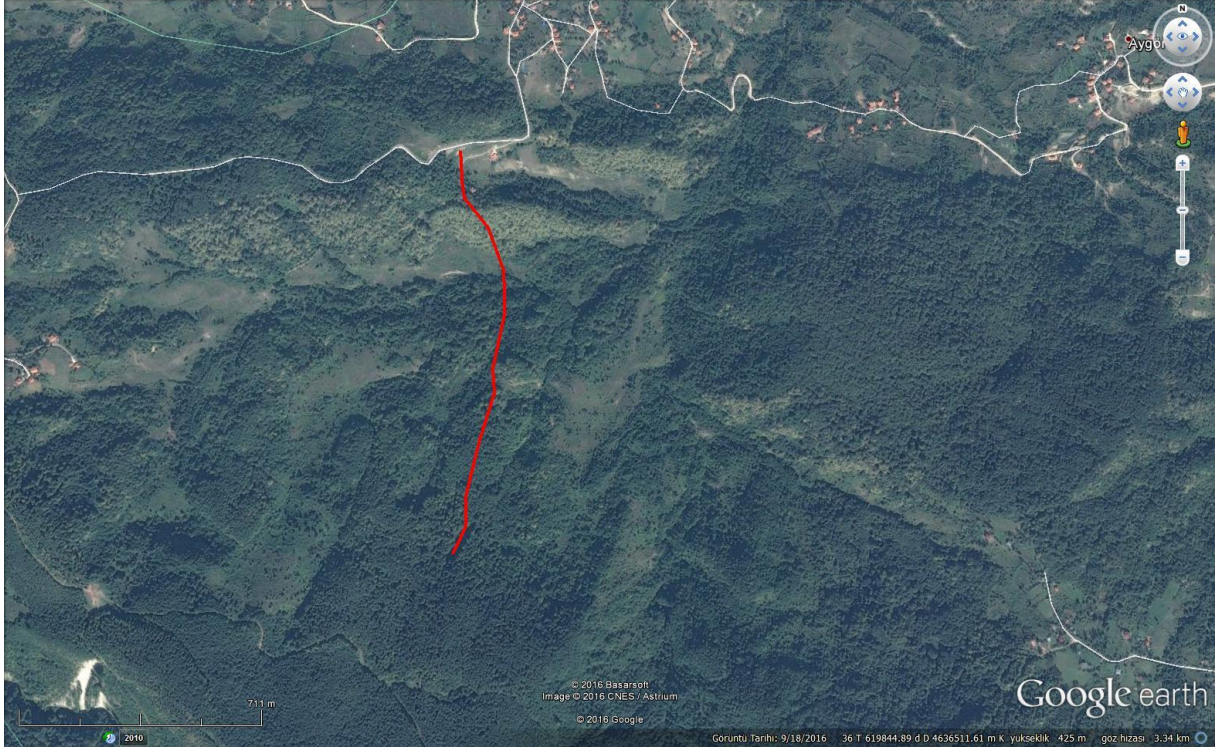

BOYABAT AŐAĐI SEYRİCEK KÖYÜ İÇME SUYU HATTI PROJESİ GEÇİCİ KABULÜ YAPILDI

AŐAĐI SEYRİCEK.kml

BOYABAT BAYAMCA KÖYÜ İÇME SUYU HATTI PROJESİ GEÇİCİ KABULÜ YAPILDI

BAYAMCA.kml

AYANCIK ERDEMLİ KÖYÜ İÇME SUYU HATTI PROJESİ GEÇİCİ KABULÜ YAPILDI