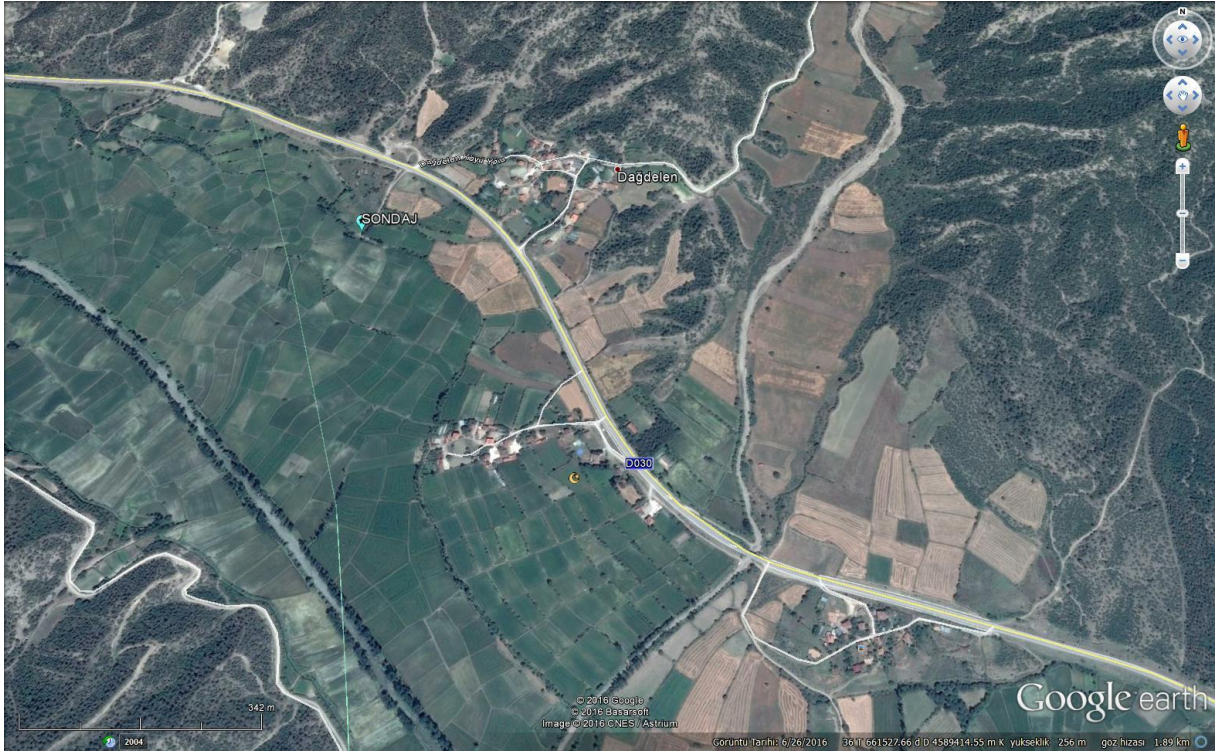

SINOP İL ÖZEL İDARESİ
SU VE KANAL HİZMETLERİ MÜDÜRLÜĞÜ
ARALIK AYI FAALİYETLERİ
2016

**DURAĞAN OLUCAK KÖYÜ İÇME SUYU İSALE HATTI PROJESİ
ÖLÇÜMÜ YAPILDI**

DURAĞAN DAĞDELEN KÖYÜ İÇME SUYU SONDAJ YERİ TESPİTİ YAPILDI

SARAYDÜZÜ AKBELEN KÖYÜ İÇME SUYU SONDAJ YERİ TESPİTİ YAPILDI

DURAĞAN OLUKBAŐI KÖYÜ İÇME SUYU ŐEBEKE HATTI İLAVE PROJESİ ÖLÇÜMÜ YAPILDI

OLUKBAŐI.kml

DURAĞAN HACIOĞLAN KÖYÜ İÇME SUYU TERFİ HATTI TADİLAT PROJESİ ÖLÇÜMÜ YAPILDI

HACIOĐLAN.kml

BOYABAT MURATLI KÖYÜ İÇME SUYU SONDAJ YERİ TESPİTİ YAPILDI

DURAĞAN KARAGÜNEY KÖYÜ YUKARI MAHALLE İÇME SUYU TRFİ HATTI PROJESİ ÖLÇÜMÜ YAPILDI

KARAGÜNEY.kml

DİKMEN YENİKÖY KÖYÜ İÇME SUYU SONDAJ YERİ TESPİTİ YAPILDI

**DURAĐAN SALARKOLU KÖYÜ İÇME SUYU PROJESİ
MOTOPOMP ONARIMI YAPILDI**

BOYABAT YEŐILYURT KÖYÜ İÇME SUYU PROJESİ MOTOPOMP ONARIMI YAPILDI

DİKMEN KARAAĞAÇ KÖYÜ İÇME SUYU PROJESİ MOTOPOMP ONARIMI YAPILDI

TÜRKELİ TURAN KÖYÜ İÇME SUYU PROJESİ MOTOPOMP MONTAJI YAPILDI